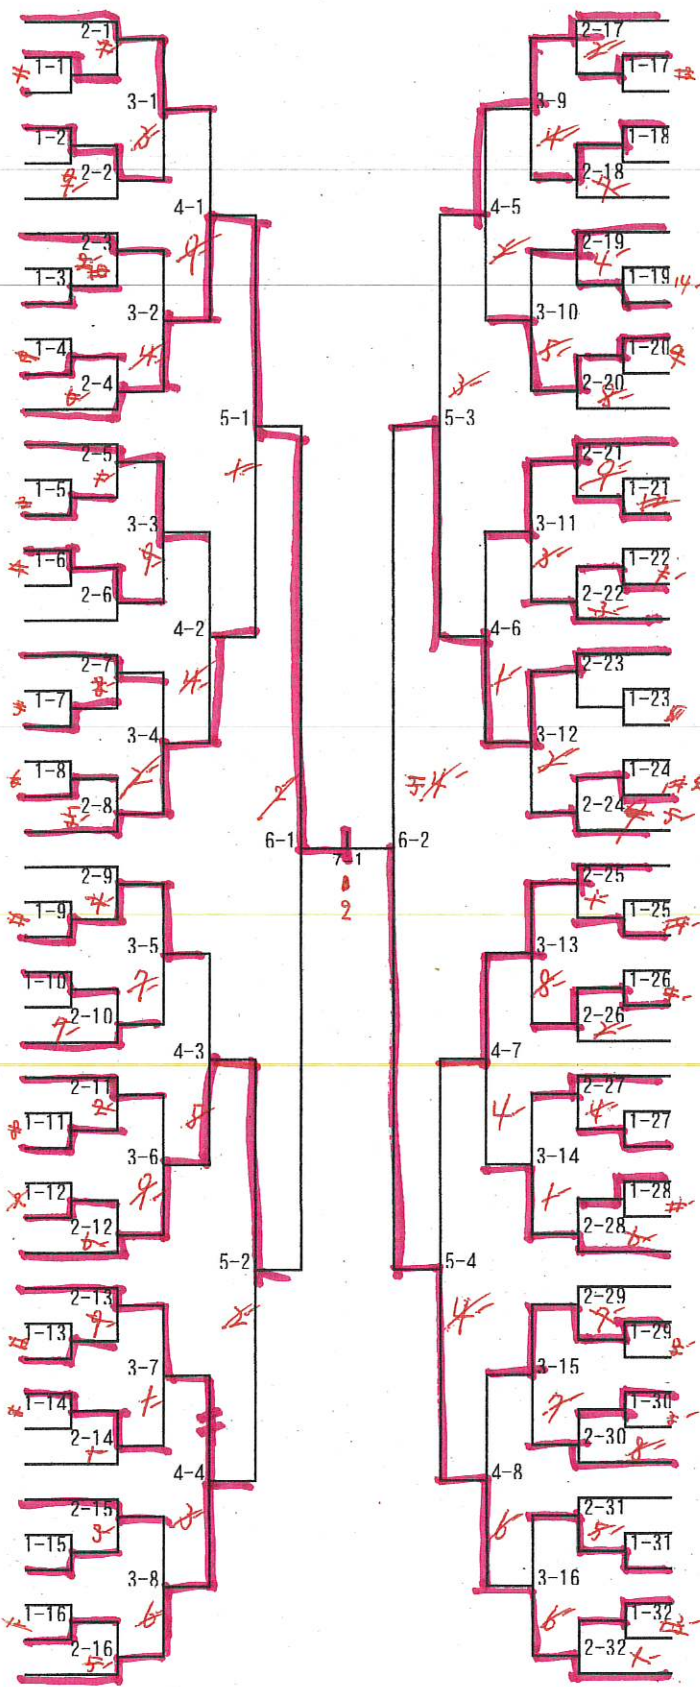

男子シングルス

- 1 古川 直弥 美濃加茂
- 2 渡邊 倭斗 西可児中
- 3 岩佐 颯真 旭ヶ丘中
- 4 山口 夏生 可児
- 5 by e
- 6 小栗 佑斗 加茂
- 7 市山 琢海 小金田中
- ~~8 山田 憧真 郡上~~
- 9 後藤 陽向 八百津東部中
- 10 渡邊 翔太 加茂
- 11 松田 惇生 美濃加茂東中
- 12 亀山 太一 坂祝中
- 13 佐藤 光流 中部中
- 14 橋本 光琉 津保川中
- 15 鈴木 蒼也 加茂農林
- 16 井戸 楓翔 加茂
- 17 長屋 虎太郎 小金田中
- ~~18 鎌田 直輝 緑ヶ丘中~~
- 19 熊澤 史郎 加茂
- 20 横山 怜音 旭ヶ丘中
- 21 古田 僚 美濃加茂東中
- 22 山田 康文 八幡中
- 23 牧田 佳久 加茂
- 24 曾根 悠也 可児
- 25 東山 夕祐 関
- 26 山田 陽平 加茂
- 27 西 奏大 可児
- 28 長尾 捷生 津保川中
- 29 by e
- 30 岡部 智哉 加茂農林
- 31 福手 健心 昭和中
- 32 實廣 煌太郎 郡上
- 33 田中 龍和 八幡西中
- ~~34 玉岡 悠臣 小金田中~~
- 35 後藤 光揮 東濃実業
- 36 伊藤 悠人 関商工
- 37 和田 仁 郡上
- 38 井上 隼輔 加茂
- 39 玉村 悠 小金田中
- 40 渡邊 濤音 美濃加茂東中
- 41 横山 達也 八幡中
- 42 古川 新大 旭ヶ丘中
- 43 市川 蒼真 加茂
- 44 by e
- 45 兼定 一道 八幡西Jr
- ~~46 丹羽 大樹 可児~~
- 47 松本 鉄平 美濃加茂東中
- 48 濱口 佳佑 西可児中

1, 5, 3, 7, 2, 6

2, 7, 8, 4, 9, 4